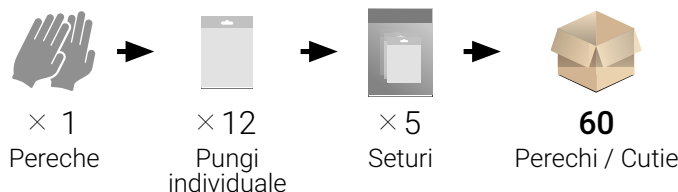

## Descriere

**Suport** : Tricotat fără cusături + protecție la impact TPR**Material** : HPPE / Poliester / Spandex**Dimneiuena acului** : 13**Manșetă** : Tricot elastic**Materiale de acoperire** : Nitril negru fin (1) + nitril nisipos negru (2)**Stil de acoperire** : Palmă imersată**Ambalare** : Pungă individuală

## Ambalare