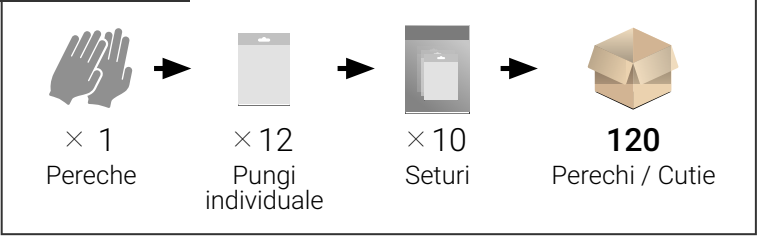

Ambalare

Caracteristici

- Rezistență excelentă la tăiere, abraziune și rupere.
- Aderență excelentă pentru manipularea pieselor tăioase în mediu uscat.
- Conform REACH.
- Tricotat fără cusături pentru un confort maxim și evitarea iritațiilor.

Fara latex

SKU/Reference	Marime	Cutie (L×W×H) m	Greutate cutie	EAN13	HS Code	Tara origine
C8166	6/XS	0.52 × 0.27 × 0.33	6 kg	7630048201447	6116108011	China
C8167	7/S	0.52 × 0.27 × 0.34	7.92 kg	7630048201454	6116108011	China
C8168	8/M	0.53 × 0.28 × 0.34	7.56 kg	7630048201461	6116108011	China
C8169	9/L	0.53 × 0.28 × 0.34	8.64 kg	7630048201478	6116108011	China
C8170	10/XL	0.54 × 0.28 × 0.33	9.12 kg	7630048201485	6116108011	China
C8171	11/XXL	0.53 × 0.3 × 0.34	9.84 kg	7630048201492	6116108011	China
C8172	12/XXXL	0.53 × 0.3 × 0.34	9.88 kg	7630048216922	6116108011	China

Standarde

EN388:2016 + A1:2018

EN ISO 21420 :2020