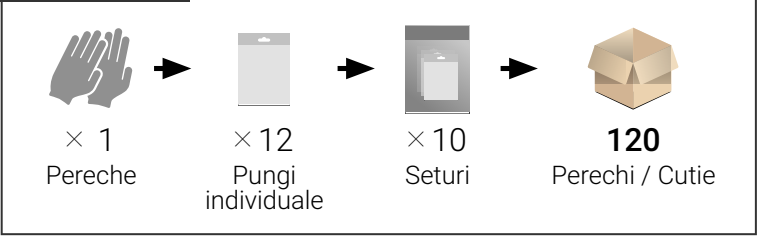

Descriere

Suport : Tricotat fără cusături
Material : HPPE
Dimensiunea acului : 13
Manșetă : Tricot elastic

Materiale de acoperire : PU gri
Stil de acoperire : Palmă imersată
Ambalare : Pungă individuală

Ambalare

Caracteristici

- Rezistență excelentă la tăiere, abraziune și rupere.
- Aderență excelentă pentru manipularea pieselor tăioase în mediu uscat.
- Conform REACH.
- Tricotat fără cusături pentru un confort maxim și evitarea iritațiilor.

SKU/Reference	Marime	Cutie (L×W×H) m	Greutate cutie	EAN13	HS Code	Tara origine
C8166	6/XS	0.52 × 0.27 × 0.33	6 kg	7630048201447	6116108011	China
C8167	7/S	0.52 × 0.27 × 0.34	7.92 kg	7630048201454	6116108011	China
C8168	8/M	0.53 × 0.28 × 0.34	7.56 kg	7630048201461	6116108011	China
C8169	9/L	0.53 × 0.28 × 0.34	8.64 kg	7630048201478	6116108011	China
C8170	10/XL	0.54 × 0.28 × 0.33	9.12 kg	7630048201485	6116108011	China
C8171	11/XXL	0.53 × 0.3 × 0.34	9.84 kg	7630048201492	6116108011	China
C8172	12/XXXL	0.53 × 0.3 × 0.34	9.88 kg	7630048216922	6116108011	China