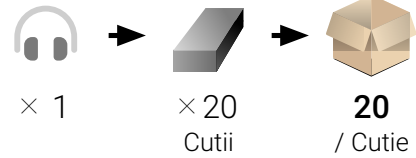

Ambalare

Caracteristici

- Poziționare reglabilă pentru o potrivire mai bună
- Nivel excelent de reducere a zgomotului
- Ușor și confortabil
- Ambalat în cutie de vânzare cu amănuntul
- Compatibil cu căști de protecție
- 0% metal

SKU/Reference	Cutie (L×W×H) m	Greutate cutie	EAN13	HS Code	Tara origine
E740H	0.5 × 0.31 × 0.41	6.5 kg	7630048219121	3926909790	China

Standarde

EN 352-1:2020
SNR 30dB

CAT.III