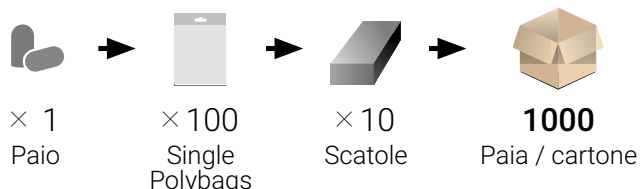

SNR 38dB

Descrizione

Materiali : schiuma PU a recupero lento (anallergica)
Forma : a forma di proiettile
Colore : giallo
Imballaggio : 1 paio / sacchetto individuale

Imballaggio

Specifiche

- Progettato per adattarsi a tutti i canali uditivi con comfort e protezione ottimali
- Il tappo per le orecchie in schiuma di poliuretano presenta una forma a proiettile, fornendo una bassa pressione all'interno dell'orecchio.
- Presenta una presa lenta che garantisce una migliore tenuta, la massima riduzione del rumore e un'ottima protezione dell'udito.
- Scatola erogatrice

SKU/Reference	cartone (L×W×H) m	Peso del cartone	EAN13	HS Code	Paese di origine
E785	0.6 × 0.35 × 0.31	2 kg	7630048210777	3926909790	Cina

Norme

EN 352-2:2020
SNR 38dB

CAT. III