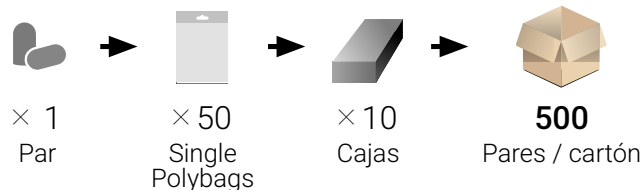

### Descripción

**Materiales** : Polímero blando (no alergénico), PVC, acero al carbono  
**Forma** : Árbol de Navidad  
**Color** : Azul  
**Embalaje** : 1 par / una caja de plástico para un tapón de oído

### Embalaje

### Especificaciones

- Puede ser utilizado en la industria alimentaria (detectable por metales)
- Diseñado para adaptarse a todos los canales auditivos, brindando comodidad y protección contra el ruido premium
- Tapón de oído de polímero blando con diseño de árbol de Navidad, ofreciendo baja presión y un excelente sellado dentro del oído
- El tallo de agarre ayuda a los usuarios a insertar fácilmente los tapones en sus canales auditivos
- Caja dispensadora
- Reutilizable, lavable y resistente al agua
- Empaquetado individualmente en una sola caja de plástico