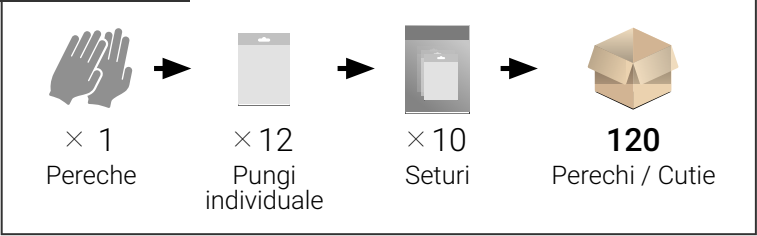

Ambalare

Caracteristici

- Rezistență bună la abraziune și rupere.
- Respirabilitate 360°.
- Aderență excelentă în medii uscate.
- Conform REACH.
- Design ergonomic pentru dexteritate maximă.
- Tricotat fără cusături pentru un confort maxim și evitarea iritațiilor.

SKU/Reference	Marime	Cutie (L × W × H) m	Greutate cutie	EAN13	HS Code	Tara origine
F8136	6/XS	0.51 × 0.27 × 0.26	3.36 kg	7630048200921	6116108011	China
F8137	7/S	0.5 × 0.26 × 0.26	3.48 kg	7630048200938	6116108011	China
F8138	8/M	0.47 × 0.25 × 0.25	3.12 kg	7630048200945	6116108011	China
F8139	9/L	0.51 × 0.28 × 0.27	3.96 kg	7630048200952	6116108011	China
F8140	10/XL	0.26 × 0.29 × 0.5	4.08 kg	7630048200969	6116108011	China
F8141	11/XXL	0.5 × 0.27 × 0.26	4.44 kg	7630048200976	6116108011	China

Standarde

EN388:2016 + A1:2018 3131X	EN ISO 21420 :2020	 CAT.II