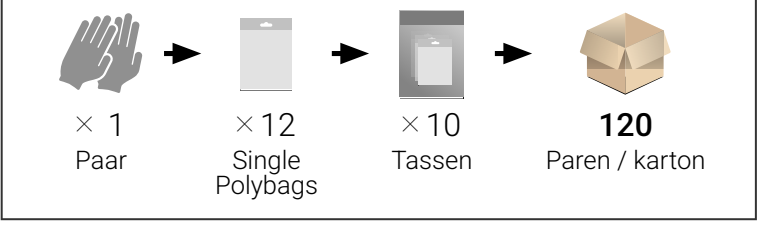

Beschrijving

<p>Fabricage : Naadloos gebreid Materiaal : Polyester Steken per inch : 13 Manchet : Elastisch Manchet Coating- materiaal : Blauw soepel latex (1) + zwarte zandkorrelafwerking latex (2)</p>	<p>Coatingstijl en structuur : Volledig gecoat Verpakt : Afzonderlijk verpakt</p>
--	---

Verpakt

Specificaties

- Goede schuur- en scheurweerstand.
- Dubbele coating technologie voor perfecte gecombineerde eigenschappen: de waterdichte eigenschappen van de volledig soepele latex coating (1e laag) verhinderen dat de vloeistof in de handschoenen komt, zodat uw handen droog en schoon blijven, terwijl de handpalm een zandkorrelafwerking van latex heeft (2e laag) Een verbeterde grip, zelfs in natte omgevingen.
- Conform REACH.
- Naadloos gebreid voor het tegengaan van irritatie en een maximaal comfort.