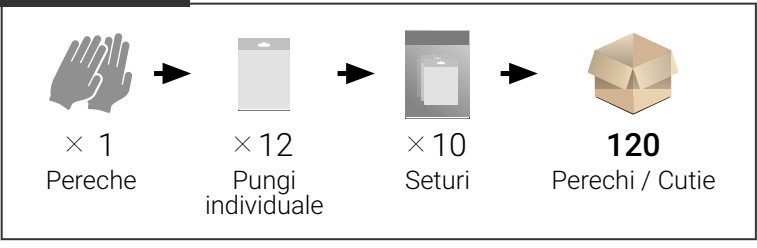

Ambalare

Caracteristici

- Rezistență bună la abraziune și rupere.
- Aderență excelentă în medii uscate și umede.
- Conform REACH.
- Tricotat fără cusături pentru un confort maxim și evitarea iritațiilor.

SKU/Reference	Marime	Cutie (L×W×H) m	Greutate cutie	EAN13	HS Code	Tara origine
G1167	7/S	0.5 × 0.28 × 0.3	5.88 kg	7630048201393	6116102011	China
G1168	8/M	0.53 × 0.27 × 0.3	7.2 kg	7630048201409	6116102011	China
G1169	9/L	0.52 × 0.3 × 0.31	7.56 kg	7630048201416	6116102011	China
G1170	10/XL	0.5 × 0.28 × 0.3	8.28 kg	7630048201423	6116102011	China
G1171	11/XXL	0.54 × 0.29 × 0.31	9.12 kg	7630048201430	6116102011	China

Standarde

EN388:2016 + A1:2018 3131X

EN ISO 21420 :2020 CAT.II