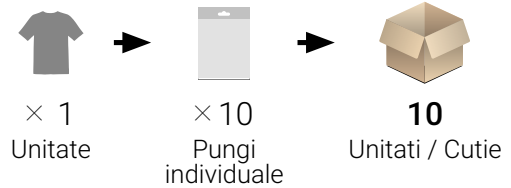

## Descriere

**Material exterior** : 100%  
Poliester

**Material contrastant** : Softshell  
100% Poliester 280 g/m<sup>2</sup>

**Material căptușeală** : 100%  
Poliester 200 g

**Sistem de prindere** : Fermoar  
frontal cu protecție pentru  
bărbie

**Buzunare** : Multiple buzunare  
**EN ISO 13688** : 2013

**Ambalaj** : Sac individual din  
polietilenă

**Ambalaj în cutie** : 1 buc./sac;  
10 buc./cutie

## Caracteristici

- Design ușor: Ușor de purtat și permite libertatea de mișcare
- Țesături din poliester de înaltă calitate, rezistente la rupere, decolorare și întindere, menținându-și aspectul și performanța în timp.
- Materialul exterior Softshell acționează ca o barieră împotriva vântului și ploii ușoare, fiind potrivit pentru activități în aer liber
- Căptușeala groasă din corp asigură căldură în condiții de frig
- Fermoar până la gât cu protecție pentru bărbie
- Trei buzunare cu fermoar
- Margine reglabilă cu șnur pentru a reține căldura și a spori confortul termic
- Respectă EN ISO 13688:2013, garantând standarde ridicate de performanță și durabilitate.