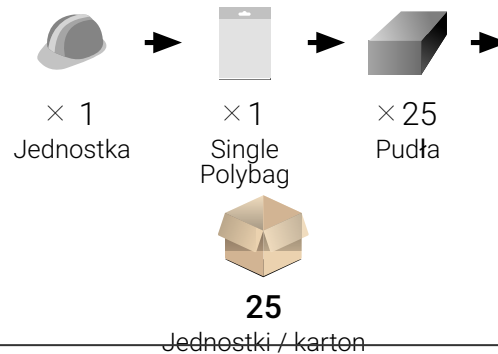

Opis

Regulowane rozmiary : Tak (z zapadką)

Materiał : ABS

Zawieszenie : Tekstylne 6-punktowe

Opakowanie : Indywidualna torebka polietylenowa

Opakowanie zbiorcze : 1 szt./Torebka; 25 szt./Karton

Oporność na uderzenia : Tak

Pasek pod brodę : Tak

Woreczek foliowy

Cechy

- Lekki i wytrzymały kask zaprojektowany do pracy na poziomie gruntu lub na wysokości
- 6-punktowe tekstylne zawieszenie dla większego komfortu i stabilności użytkownika.
- Regulowany pasek na głowę z systemem zapadkowym
- Pasek pod brodę 2-punktowy w zestawie
- Boczne gniazda do mocowania ochronników słuchu

SKU/Reference	Kolor	karton (L×W×H) m	Waga kartonu	EAN13	HS Code	Kraj pochodzenia
HD7B	Blue	0.55 × 0.57 × 0.44	10 kg	7630048218674	6506101000	Chiny
HD7O	Orange	0.55 × 0.57 × 0.44	10 kg	7630048218681	6506101000	Chiny
HD7W	White	0.55 × 0.57 × 0.44	10 kg	7630048218667	6506101000	Chiny
HD7Y	Yellow	0.55 × 0.57 × 0.44	10 kg	7630048218650	6506101000	Chiny