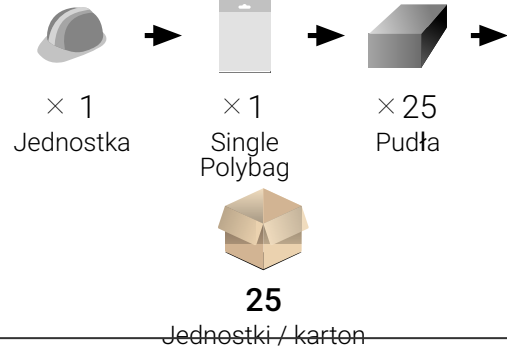

**Opis**

**Regulowane rozmiary :** Tak (z zapadką)  
**Materiał :** ABS  
**Zawieszenie :** Tekstylne 6-punktowe  
**Opakowanie :** Indywidualna torebka polietylenowa

**Opakowanie zbiorcze :** 1 szt./Torebka; 25 szt./Karton  
**Oporność na uderzenia :** Tak  
**Pasek pod brodę :** Tak

**Woreczek foliowy**

**Cechy**

- Wentylowana skorupa kasku umożliwiającą cyrkulację powietrza
- Lekki i wytrzymały kask zaprojektowany do pracy na poziomie gruntu lub na wysokości
- 6-punktowe tekstylne zawieszenie dla większego komfortu i stabilności użytkownika.
- Regulowany pasek na głowę z systemem zapadkowym
- Pasek pod brodę 2-punktowy w zestawie
- Boczne gniazda do mocowania ochronników słuchu

SKU/Reference	Kolor	karton (L×W×H) m	Waga kartonu	EAN13	HS Code	Kraj pochodzenia
HD7VB	Blue	0.55 × 0.57 × 0.44	10 kg	7630048218698	6506101000	Chiny
HD7VO	Orange	0.55 × 0.57 × 0.44	10 kg	7630048218704	6506101000	Chiny
HD7VW	White	0.55 × 0.57 × 0.44	10 kg	7630048216816	6506101000	Chiny
HD7VY	Yellow	0.55 × 0.57 × 0.44	10 kg	7630048216809	6506101000	Chiny