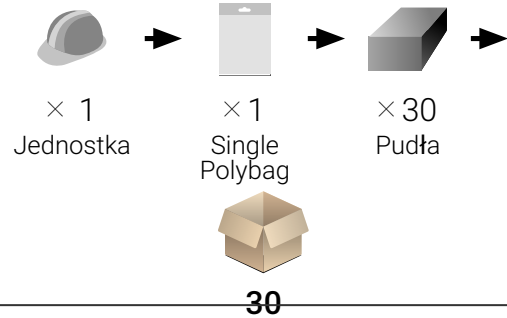

**Opis****Regulowane rozmiary** : Tak  
(mechanizm zapadkowy)**Izolacja elektryczna** : 440V AC**Materiał** : HDPE**Zawieszenie** : 6 punktów z  
tekstyliów**Opakowanie** : Indywidualny  
worek foliowy**Opakowanie kartonowe** : 1 szt./  
worek; 30 szt./karton**Odporność na uderzenia** : Tak**Pasek podbródkowy** : Tak (styl  
Y)**Regulowany obwód głowy** :  
52-64 cm**Woreczek foliowy****Cechy**

- Lekki i wytrzymały kask zaprojektowany do pracy na wysokości
- 6-punktowy system zawieszenia tekstylnego dla większego komfortu i stabilności.
- System regulacji rozmiaru z mechanizmem zapadkowym
- W zestawie pasek podbródkowy z 2 punktami
- Boczne otwory na ochronniki słuchu
- Izolacja elektryczna: 440V AC

SKU/Reference	Kolor	karton (L × W × H) m	Waga kartonu	EAN13	HS Code	Kraj pochodzenia
HD9B	Blue	0.55 × 0.57 × 0.44	10 kg	7630048220851	65061010	Indie
HD9G	Green	0.55 × 0.57 × 0.44	10 kg	7630048221018	65061010	Indie
HD9O	Orange	0.55 × 0.57 × 0.44	10 kg	7630048220998	65061010	Indie
HD9R	Red	0.55 × 0.57 × 0.44	10 kg	7630048221001	65061010	Indie
HD9W	White	0.55 × 0.57 × 0.44	10 kg	7630048220875	65061010	Indie
HD9Y	Yellow	0.55 × 0.57 × 0.44	10 kg	7630048220868	65061010	Indie