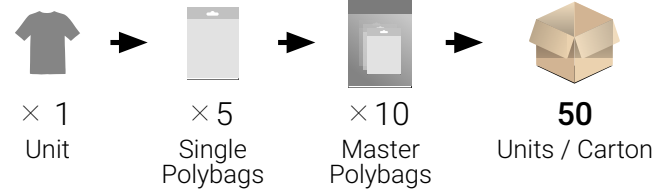

**Description**

**Shell Fabric** : 100% Polyester  
**Weight** : 140 g/m2  
**Print access for corporate logo** : Yes  
**Packing** : Individual Polybag

**Packing**

**Features**

- Reflective tapes for enhanced visibility
- Pass EN ISO 20471 after 50 washes

SKU/Reference	Size	Carton (L×W×H) m	Carton Weight	EAN13	HS Code	Country of origin
HVVULYM	M	?	?	7630048213242	6110309100	China
HVVULYL	L	?	?	7630048213259	6110309100	China
HVVULYXL	XL	?	?	7630048213266	6110309100	China
HVVULYXXL	XXL	?	?	7630048213273	6110309100	China
HVVULYXXXL	XXXL	?	?	7630048213280	6110309100	China