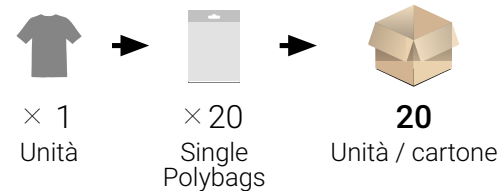

Descrizione

Tessuto esterno : 100% Poliestere/PVC 200 g/m2
Cuciture : Cuciture sigillate termicamente
Chiusura : Cerniera con patta
Cappuccio : Sì
Polsini : Polsini elasticizzati
Tasche : 2 esterne (giacca); 2 aperture laterali per le tasche (pantaloni)

Caviglie : Chiusura a bottone automatico
Vita : Fascia elastica in vita (pantaloni)
Confezione : Sacca in tessuto
Confezione cartone : 1 Set/ Sacca; 20 Set/Scatola

Imballaggio

Specifiche

- Impermeabile con cuciture nastrate e tessuto resistente all'acqua
- Carré posteriore ventilato e occhielli per una migliore traspirazione (giacca)

SKU/Reference	cartone (L×W×H) m	Peso del cartone	EAN13	HS Code	Paese di origine
RWSPLGL	0.45 × 0.32 × 0.3	18.8 kg	7630048214386	6210200000	Cina
RWSPLGM	0.46 × 0.32 × 0.24	19.6 kg	7630048214379	6210200000	Cina
RWSPLGS	0.45 × 0.31 × 0.27	17 kg	7630048214362	6210200000	Cina
RWSPLGXL	0.45 × 0.31 × 0.27	17 kg	7630048214393	6210200000	Cina
RWSPLGXXL	0.45 × 0.31 × 0.33	19.8 kg	7630048214409	6210200000	Cina
RWSPLGXXXL	0.45 × 0.31 × 0.33	21.5 kg	7630048214416	6210200000	Cina