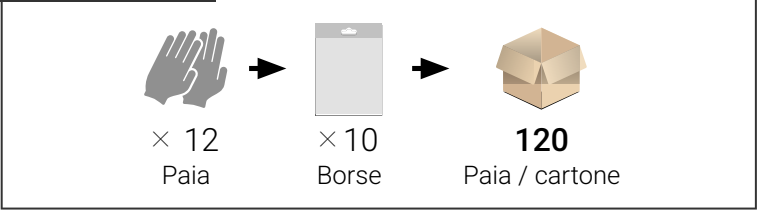

Descrizione

Fodera : Tagliato e cucito
Materiali di fodera : Pelle pieno fiore di mucca
Calibro : NA

Polsino : Elastico su dorso
Materiali di rivestimento : NA
Tipologia di rivestimento : NA
Imballaggio : 12 paio/confezioni

Imballaggio

Specifiche

- Pelle idrorepellente
- Pollice ad ala.
- Morbidezza e resistenza della pelle pieno fiore di mucca.
- Rinforzo di tubi in cuoio nei punti chiave.
- Elastico sul retro per un montaggio più stretto.
- Conformità con il REACH.

SKU/Reference	Taglia	cartone (L×W×H) m	Peso del cartone	EAN13	HS Code	Paese di origine
S6218	8/M	0.25 × 0.25 × 0.56	14.4 kg	7630048208989	4203291000	India
S6219	9/L	0.27 × 0.27 × 0.6	1.32 kg	7630048208996	4203291000	India
S6220	10/XL	0.27 × 0.27 × 0.7	1.56 kg	7630048209009	4203291000	India
S6221	11/XXL	0.28 × 0.28 × 0.56	15.36 kg	7630048209016	4203291000	India