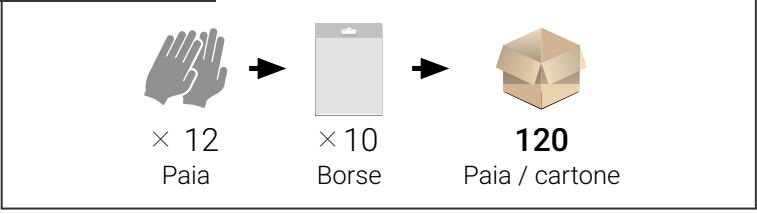

Descrizione

Fodera : Tagliato e cucito	Polsino : elastico su dorso
Materiali di fodera : Pelle crosta di bovino	Materiali di rivestimento : NA
Calibro : NA	Tipologia di rivestimento : NA
	Imballaggio : 12 paio/confezioni

Imballaggio

Specifiche

- Pollice ad ala.
- Robustezza della pelle pieno fiore di mucca.
- Rinforzo di tubi in cuoio nei punti chiave.
- Elastico sul retro per un montaggio più stretto.
- Conformità con il REACH.

SKU/Reference	Taglia	cartone (L×W×H) m	Peso del cartone	EAN13	HS Code	Paese di origine
S6558	8/M	0.28 × 0.25 × 0.62	13.08 kg	7630048207234	4203291000	India
S6559	9/L	0.28 × 0.25 × 0.62	14.4 kg	7630048207241	4203291000	India
S6560	10/XL	0.25 × 0.27 × 0.62	13.8 kg	7630048207258	4203291000	India
S6561	11/XXL	0.3 × 0.25 × 0.62	17.52 kg	7630048207265	4203291000	India