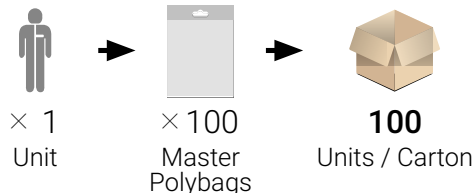

**Description**

**Color** : White  
**Materials** : PP  
**Weight** : 40g  
**Seams** : Surged Seams

**Zipper** : 4 snap buttons  
**Cuff** : Elasticated cuffs  
**Packing** : Individual polybag

**Packing**

**Features**

- Breathable 100% Polypropylene fabric
- 4 snaps buttons
- Classic collar

SKU/Reference	Size	Carton (L×W×H) m	Carton Weight	EAN13	HS Code	Country of origin
X409	L	 0.51 × 0.33 × 0.45	 7 kg	7630048208378	6210109800	China
X410	XL	 0.51 × 0.33 × 0.45	 7 kg	7630048208385	6210109800	China
X411	XXL	 0.52 × 0.33 × 0.46	 7.5 kg	7630048208392	6210109800	China