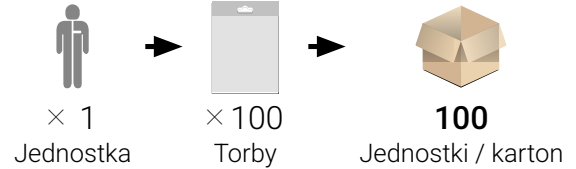

**Opis**

Kolor : Biały
Materiał : PP
Waga : 40g
Szwy : Szyte szwy
Zamek błyskawiczny : 4
 zatrzaski

Rodzaje mankietów : Elastyczne
 mankiety

Woreczek foliowy :
 Indywidualna torebka foliowa

Woreczek foliowy**Cechy**

- Oddychająca tkanina 100% polipropylen
- 4 zatrzaski
- Klasyczny kołnierz

SKU/Reference	Rozmiar	karton (L×W×H) m	Waga kartonu	EAN13	HS Code	Kraj pochodzenia
X409	L	 0.51 × 0.33 × 0.45	 7 kg	7630048208378	6210109800	Chiny
X410	XL	 0.51 × 0.33 × 0.45	 7 kg	7630048208385	6210109800	Chiny
X411	XXL	 0.52 × 0.33 × 0.46	 7.5 kg	7630048208392	6210109800	Chiny