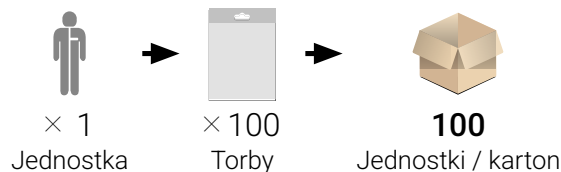

**Opis**

Kolor : Biały
Materiał : PP
Waga : 40g
Szwy : Szyte szwy
Zamek błyskawiczny : Zamek błyskawiczny
kaptur : elastyczny kaptur

Rodzaje mankietów : Elastyczne mankiety

Kostki : Elastyczne kostki

Talia : Elastyczna talia

Woreczek foliowy : Indywidualna torebka foliowa

Woreczek foliowy**Cechy**

- Oddychająca tkanina polipropylenowa
- Elastyczne kostki, talia, nadgarstek i kaptur dla lepszego dopasowania
- Zamek błyskawiczny z przodu dla łatwego dostępu