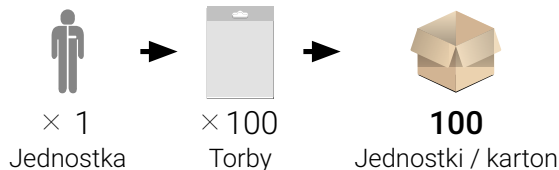

**Opis**

Kolor : Biały
Materiał : PP
Waga : 40g
Szwy : Szyte szwy
Zamek błyskawiczny : Zamek błyskawiczny
kaptur : elastyczny kaptur

Rodzaje mankietów : Elastyczne mankiety

Kostki : Elastyczne kostki

Talia : Elastyczna talia

Woreczek foliowy : Indywidualna torebka foliowa

Woreczek foliowy**Cechy**

- Oddychająca tkanina polipropylenowa
- Elastyczne kostki, talia, nadgarstek i kaptur dla lepszego dopasowania
- Zamek błyskawiczny z przodu dla łatwego dostępu