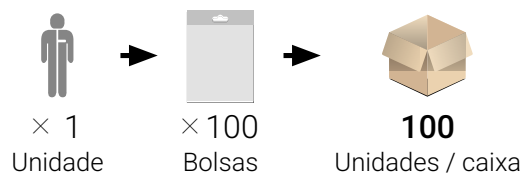

**Descrição**

**Cor :** Branco  
**Material :** PP  
**Peso :** 40g  
**Costuras :** Cosidas de Costura  
**Zíper :** Zíper  
**capuz :** capuz elástico  
**Estilo do punho :** Punhos elásticos

**Tornozelos :** Tornozelos elásticos  
**Cintura :** Elastyczna talia  
**embalagem :** embalagem individual

**embalagem****Descrição**

- Tecido de polipropileno respirável
- Tornozelos, cintura, punho e capuz elásticos para um melhor ajuste
- Abertura frontal do zíper para fácil acesso

SKU/Reference	Tamanho	caixa (L×W×H) m	Peso da caixa	EAN13	HS Code	País de origem
X439	L/9	0.51 × 0.33 × 0.61	10 kg	7630048208415	6210109800	China
X438	M/8	0.51 × 0.34 × 0.61	10 kg	7630048208408	6210109800	China
X440	XL	0.53 × 0.43 × 0.42	11 kg	7630048208422	6210109800	China
X441	XXL	0.51 × 0.33 × 0.65	11.8 kg	7630048208439	6210109800	China
X442	XXXL	0.51 × 0.34 × 0.61	12 kg	7630048208446	6210109800	China