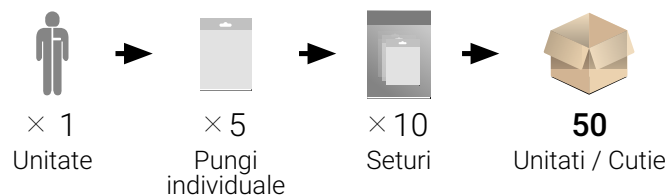

Ambalare

Caracteristici

- Țesătură SMS respirabilă.
- Cusăturile sigilate termic oferă o protecție importantă împotriva lichidelor și a particulelor.
- Bună protecție împotriva pătrunderii particulelor și aerosolilor.
- Glezne, talie, încheietura mâinii și glugă elastice pentru o potrivire mai bună.
- Cusături sertate pentru a preveni pătrunderea particulelor.
- Bucla pentru degetele mari menține mânecele în poziție.
- Fermoar acoperit cu clapă adezivă pentru o protecție sporită.

SKU/Reference	Marime	Cutie (L×W×H) m	Greutate cutie	EAN13	HS Code	Tara origine
X528	M	0.32 × 0.51 × 0.58	8.7 kg	7630048203755	6210109800	China
X529	L	0.32 × 0.51 × 0.58	8.7 kg	7630048203762	6210109800	China
X530	XL	0.33 × 0.51 × 0.58	8.7 kg	7630048203779	6210109800	China
X531	XXL	0.48 × 0.33 × 0.61	10.3 kg	7630048203786	6210109800	China
X532	XXXL	0.5 × 0.33 × 0.6	10.9 kg	7630048203793	6210109800	China

Standarde

EN ISO 13982-1:2004 + A1:2010

Type 5

EN 13034:2005 + A1:2009

Type 6

EN 1073-2:2002

Class 1

EN 1149-5:2008

EN ISO 13688:2013

CAT. III