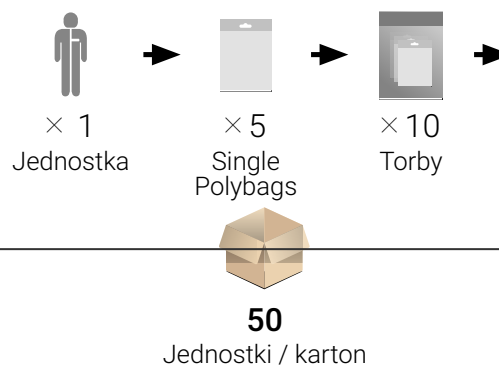

Type 5 Type 6 Class 2

Rozmiary: M → XXXL

Opis

Kolor : Biały (mikroporowaty), niebieski (SMS)

Materiał : Mikroporowaty + SMS (tył)

Waga : 55g (mikroporowaty) + 65g (SMS)

Szwy : Szyte szwy

Zamek błyskawiczny : Zamek błyskawiczny z klapką samoprzylepną

kaptur : 3 części, elastyczny kaptur

Rodzaje mankietów : Elastyczne mankiety, elastyczne szlufki na kciuki

Kostki : Elastyczne kostki

Talia : Elastyczna talia

Woreczek foliowy : Indywidualna torebka foliowa

Woreczek foliowy

Cechy

- Oddychająca mikroporowaty tkanina + tył SMS dla lepszej oddychalności
- Dobra ochrona przed wnikaniem cząstek stałych i mgiełek aerozoli
- Elastyfikowane kostki, talia, nadgarstek i kaptur dla lepszego dopasowania
- Ząbkowane szwy zapobiegające przedostawaniu się cząstek
- Pętla na kciuki, aby utrzymać rękawy w odpowiedniej pozycji
- Zamek błyskawiczny pokryty klapką kleju dla lepszej ochrony

SKU/Reference	Rozmiar	karton (L×W×H) m	Waga kartonu	EAN13	HS Code	Kraj pochodzenia
X538	M	0.5 × 0.3 × 0.58	10 kg	7630048215369	6210109800	Chiny
X539	L	0.5 × 0.3 × 0.58	10 kg	7630048215376	6210109800	Chiny
X540	XL	0.5 × 0.3 × 0.6	11.3 kg	7630048215383	6210109800	Chiny
X541	XXL	0.5 × 0.3 × 0.6	11.3 kg	7630048215390	6210109800	Chiny
X542	XXXL	0.5 × 0.31 × 0.61	11.3 kg	7630048215406	6210109800	Chiny